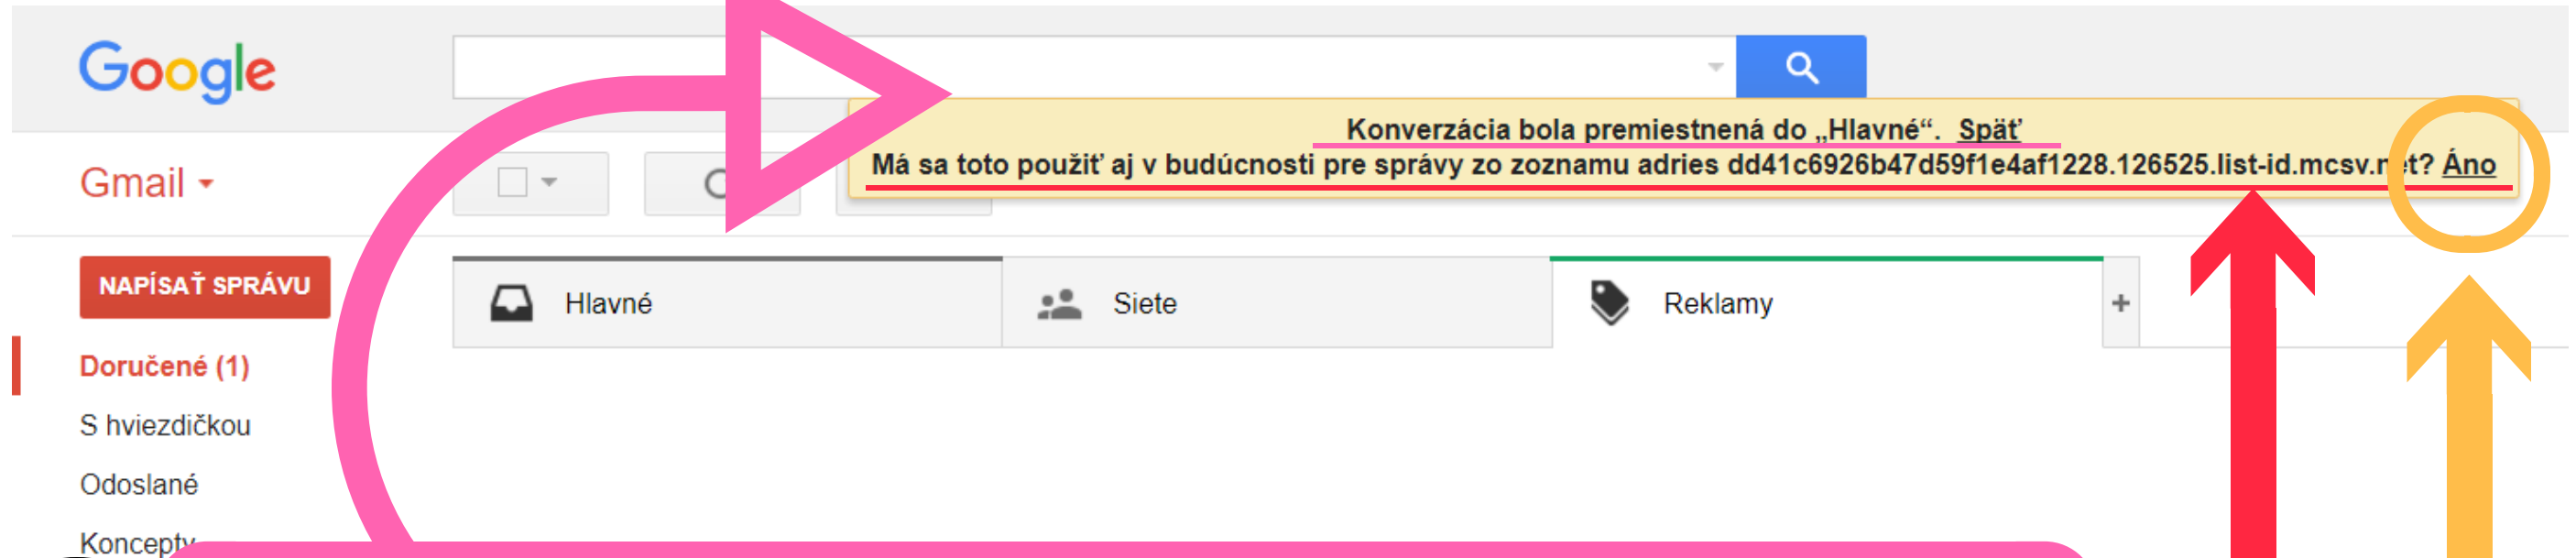

Odoslané

Koncepty

Ďalšie ▾

Slovenská komora SP a ASP

ukážka - Informačník Slovenskej komory SP a ASP pre jej členov Nezobrazil sa Vám e-mail správne? Kliknite sem Newslett

- Práve tu sa s najväčšou pravdepodobnosťou nachádzajú maily (newslette), ktoré sme Vám od februára takmer každý mesiac zasielali

Žiadne nedávne čety
[Začnite nový](#)

"Ako zabezpečiť, aby mi maily chodili do prijatej pošty a nie do priečinku "REKLAMY"?"

- Kliknite a ťahaním presuňte mail od Slovenskej komory SP a ASP do záložky "HLAVNÉ"